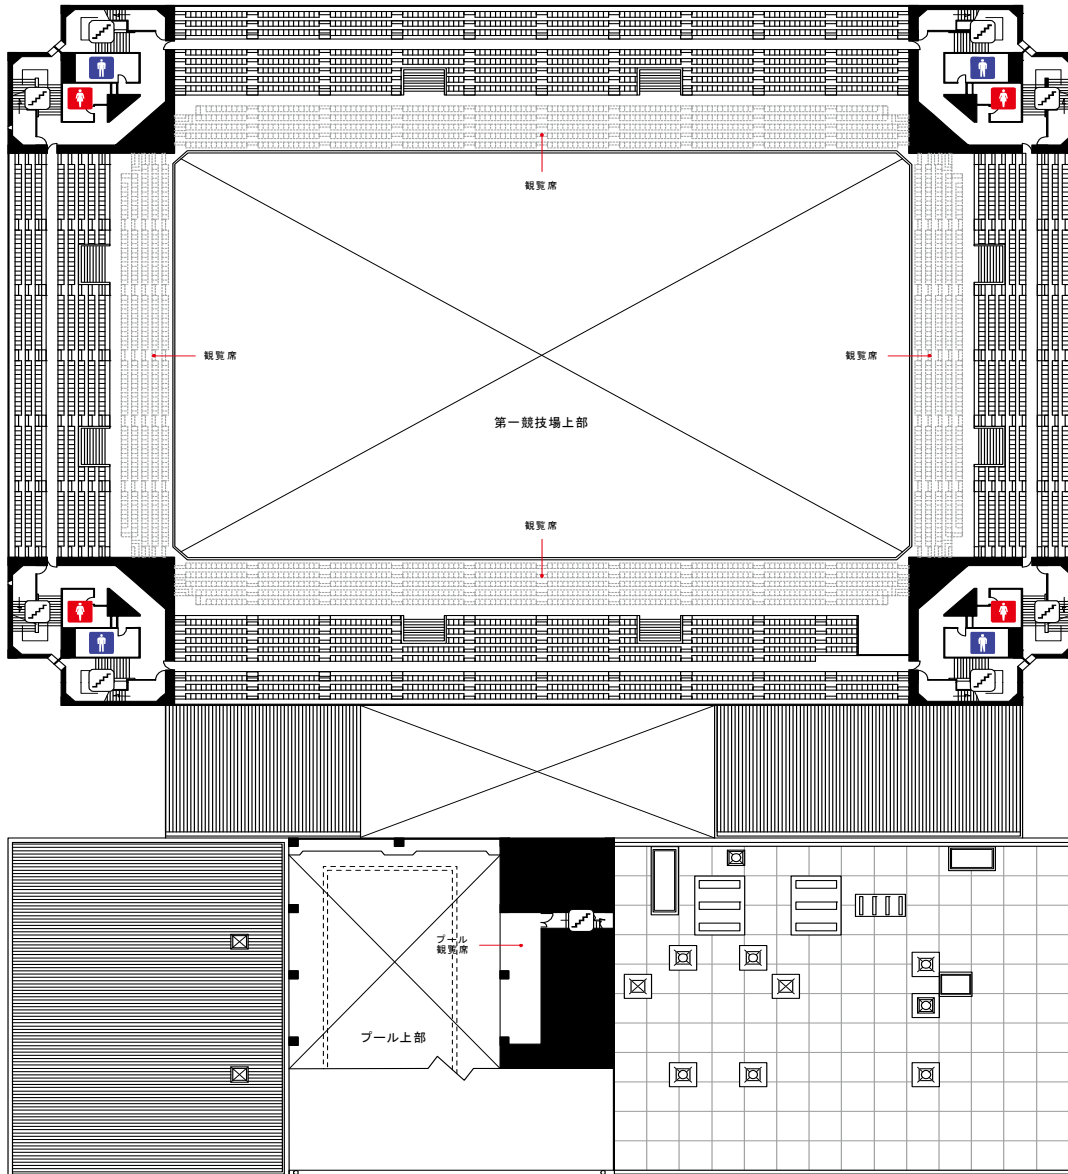

仙台市体育館 3F
SENDAI CITY GYMNASIUM

アイコンの説明

- 出入口
 階段
 エレベーター
 受付
 男子トイレ
 女子トイレ
 ひろびらトイレ
- 男子更衣室
 女子更衣室
 シャワー室
 浴室
 給湯室
 医務室
 自動販売機
- 食堂